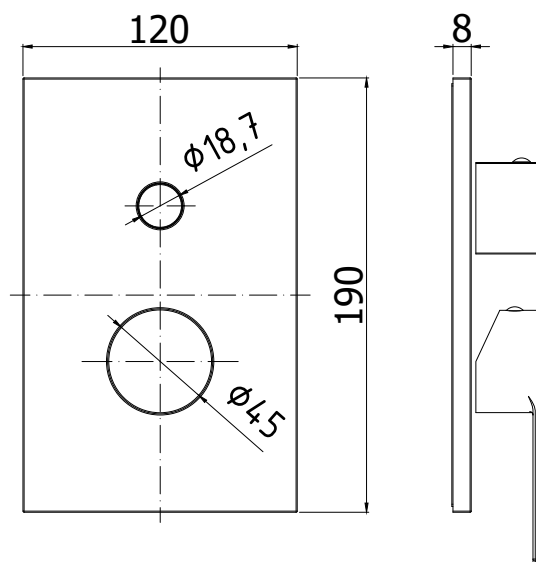

COLLEZIONE

incassi projects - concealed mixer projects

IMMAGINE PRODOTTO

DISEGNO TECNICO

DESCRIZIONE

Set esterno per art. RIN 019CR

ART.

RIN 019CREST

da abbinare solo con art. INC01935CR

FINITURE

RIN

CREST - cromo

PAGINA PRODOTTO

www.paffoni.it